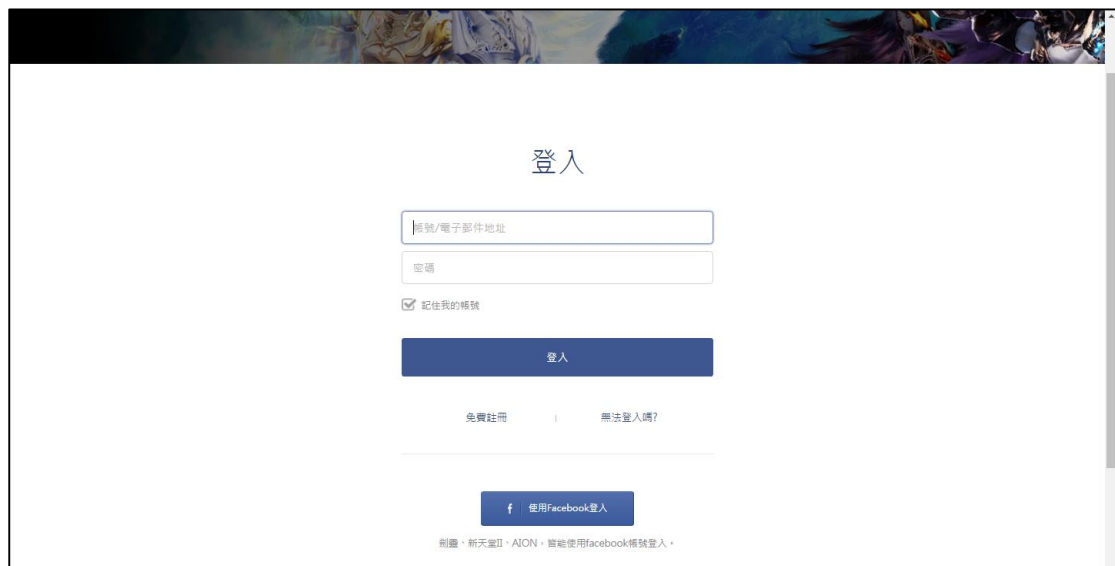

劍靈虛寶兌換流程

劍靈虛寶序號，請至劍靈遊戲官網(<http://tw.ncsoft.com/bns/index>)進行兌換

1.先登入劍靈帳號。

2.請選擇 email 登入或 Facebook 登入。

3. 登入後，於右上角點選【酷碰專區】。

4. 輸入酷碰序號，確認後按【登錄】。

5. 輸入成功後，頁面即會顯示「您的帳戶已成功取得新序號」。