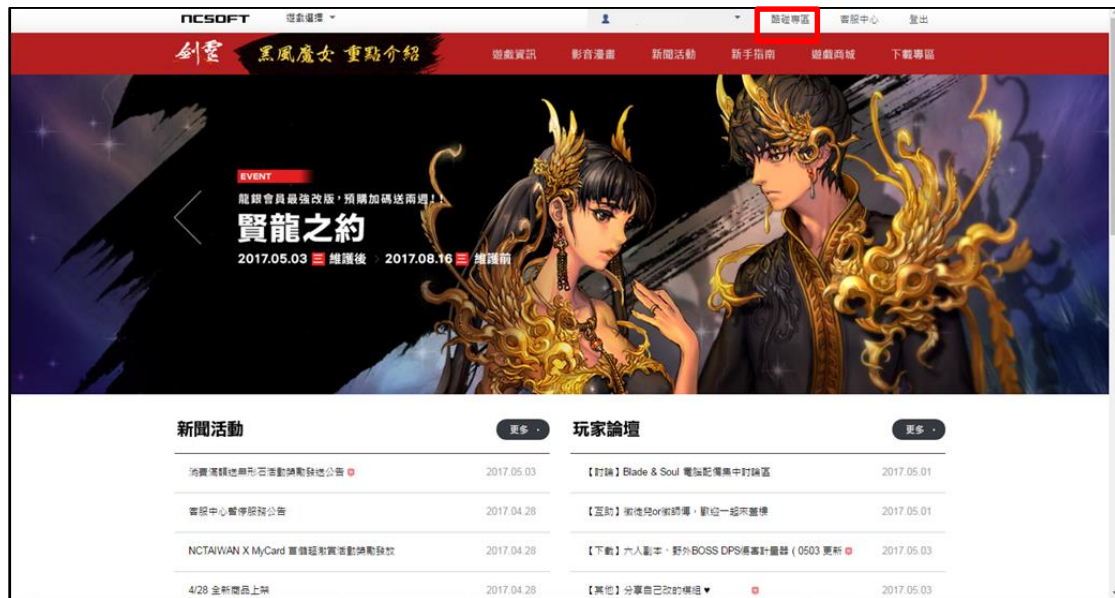

劍靈虛寶兌換流程

劍靈虛寶序號，請至劍靈遊戲官網(<http://tw.ncsoft.com/bns/index>)進行兌換

1.先登入劍靈帳號。

2.請選擇 email 登入或 Facebook 登入。

3. 登入後，於右上角點選【酷碰專區】。

4. 輸入酷碰序號，確認後按【登錄】。

5. 輸入成功後，頁面即會顯示「您的帳戶已成功取得新序號」。